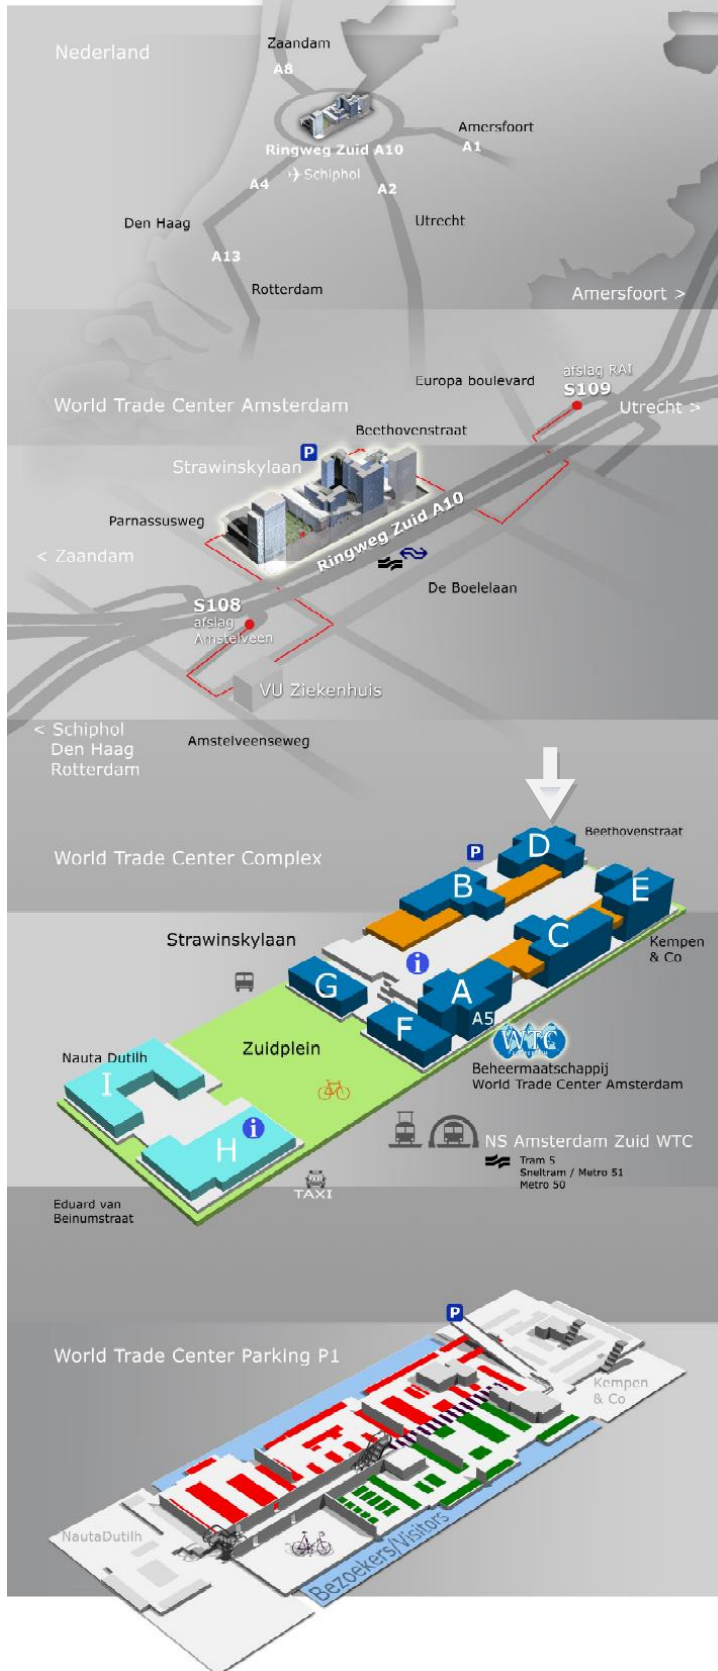

World Trade Center | Amsterdam

ROUTEBESCHRIJVING

Als u met de auto naar het WTC komt, dan kunt u parkeren in de garage van het WTC.

KWPS is gevestigd in Toren D, level 6. Als u uw auto parkeert op level P1 in deel 2 of deel 3 van de parkeergarage, dan staat u vlakbij de lift in deel 4 die u naar Toren D brengt.

Komt u met het openbaar vervoer, stapt u dan uit bij halte Amsterdam Zuid/WTC. U loopt via het Zuidplein door de centrale hal van het WTC heen naar Toren D, level 6.

Strawinskylaan 679
1077 XX Amsterdam